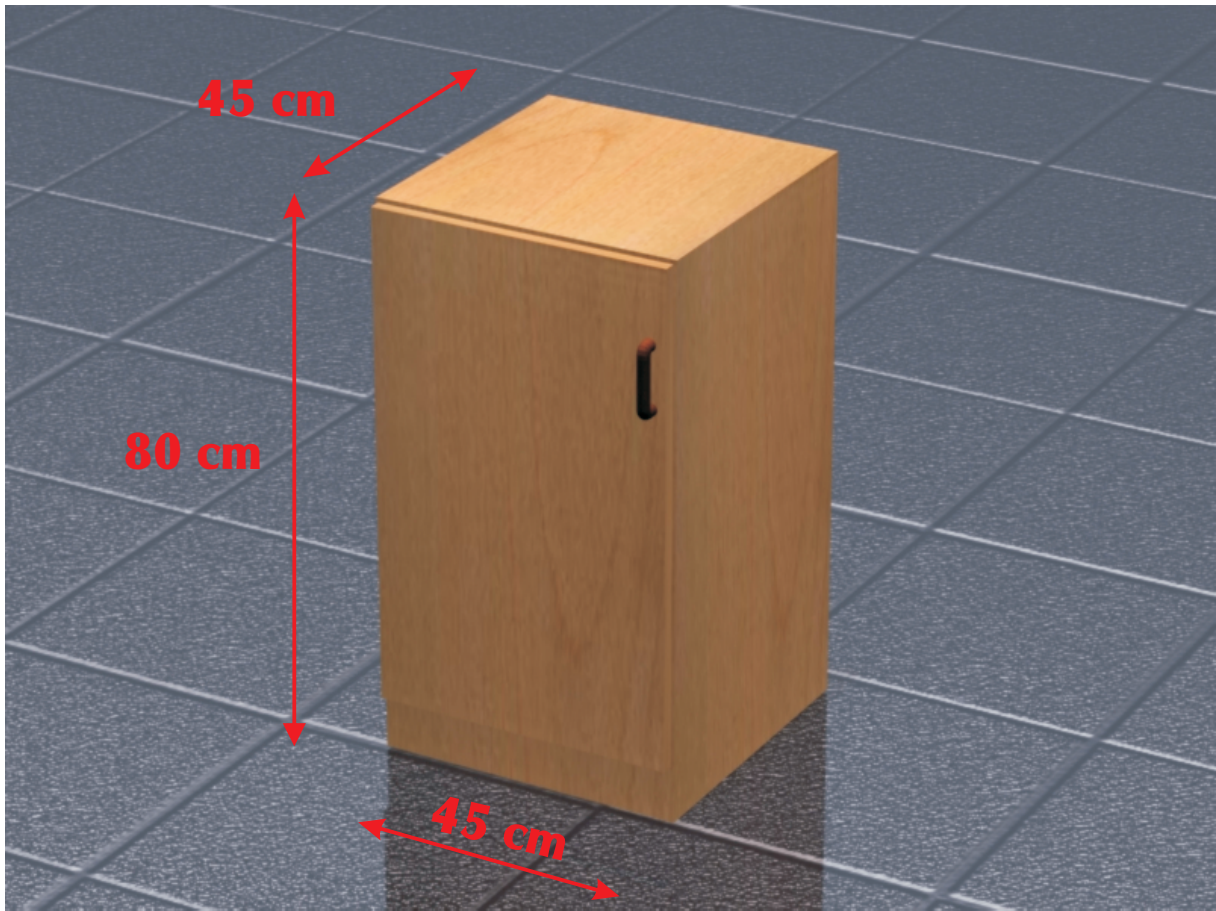

# szafka kuchenna SK

wymiary (cm)	szerokość	głębokość	wysokość
	45	45	80

Szafka wykonana z płyty laminowanej okleiną w kolorze buk z półką w środku