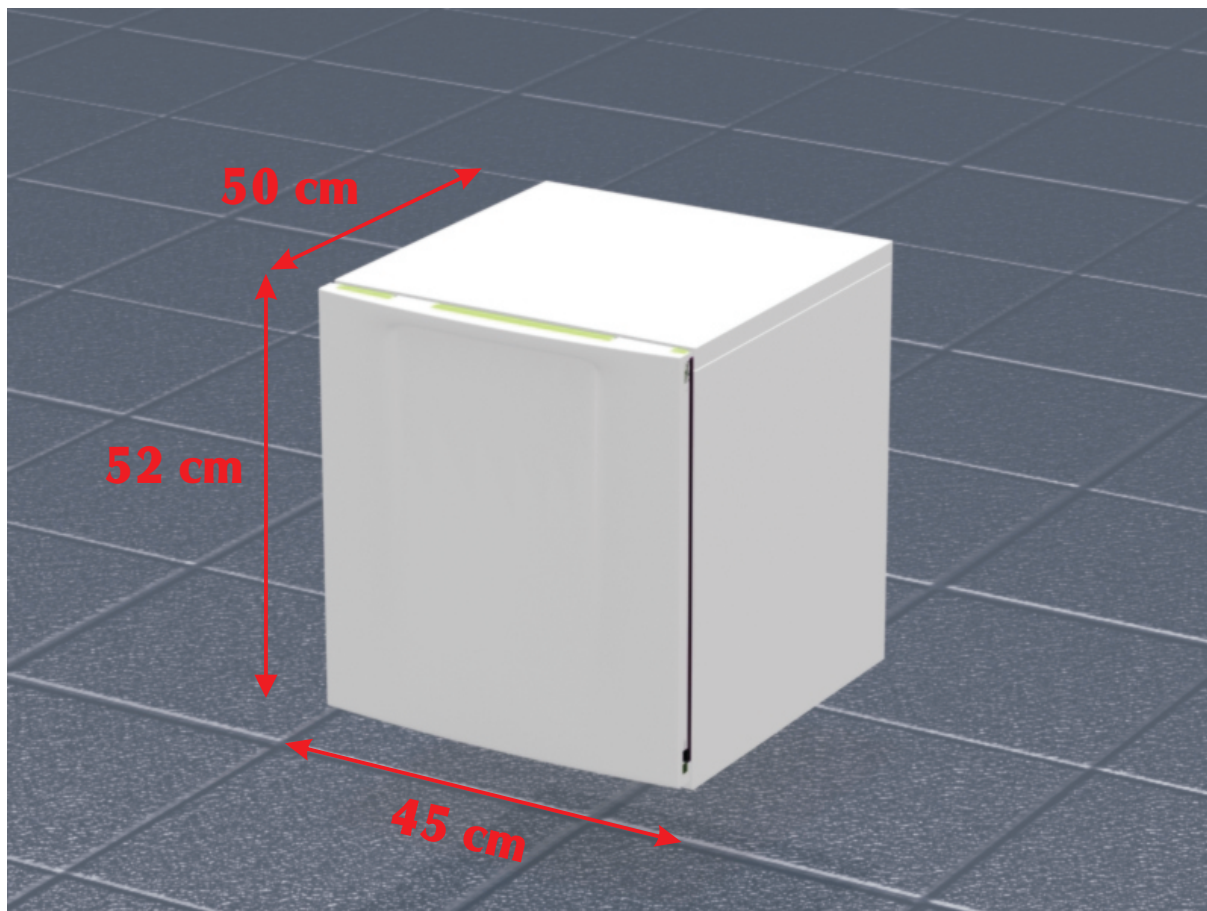

Lodówka LO

wymiary (cm)	szerokość	głębokość	wysokość
	45	50	52

Lodówka o pojemności 48 litrów