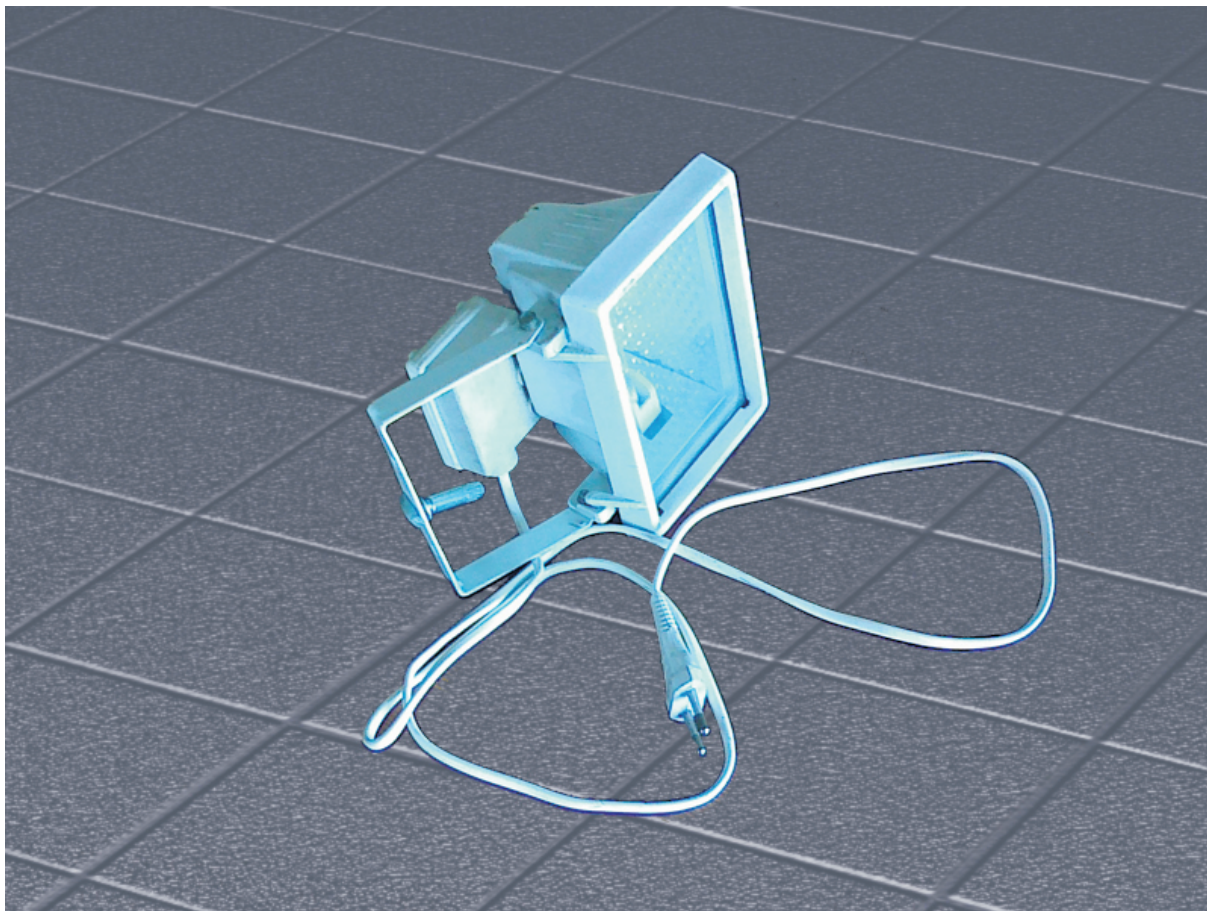

# halogen H

wymiary (cm)	szerokość	głębokość	wysokość
	15	10	15

**Halogen o mocy 150 W w kolorze białym montowana na fryzie stoiska.**

**Na zamówienie: halogen z wysięgnikiem 50 cm - koszt 50,00 Pln**

**Na zamówienie: halogen o mocy 500 W ( 25 x 10 x 25 cm) - koszt 100,00 Pln**